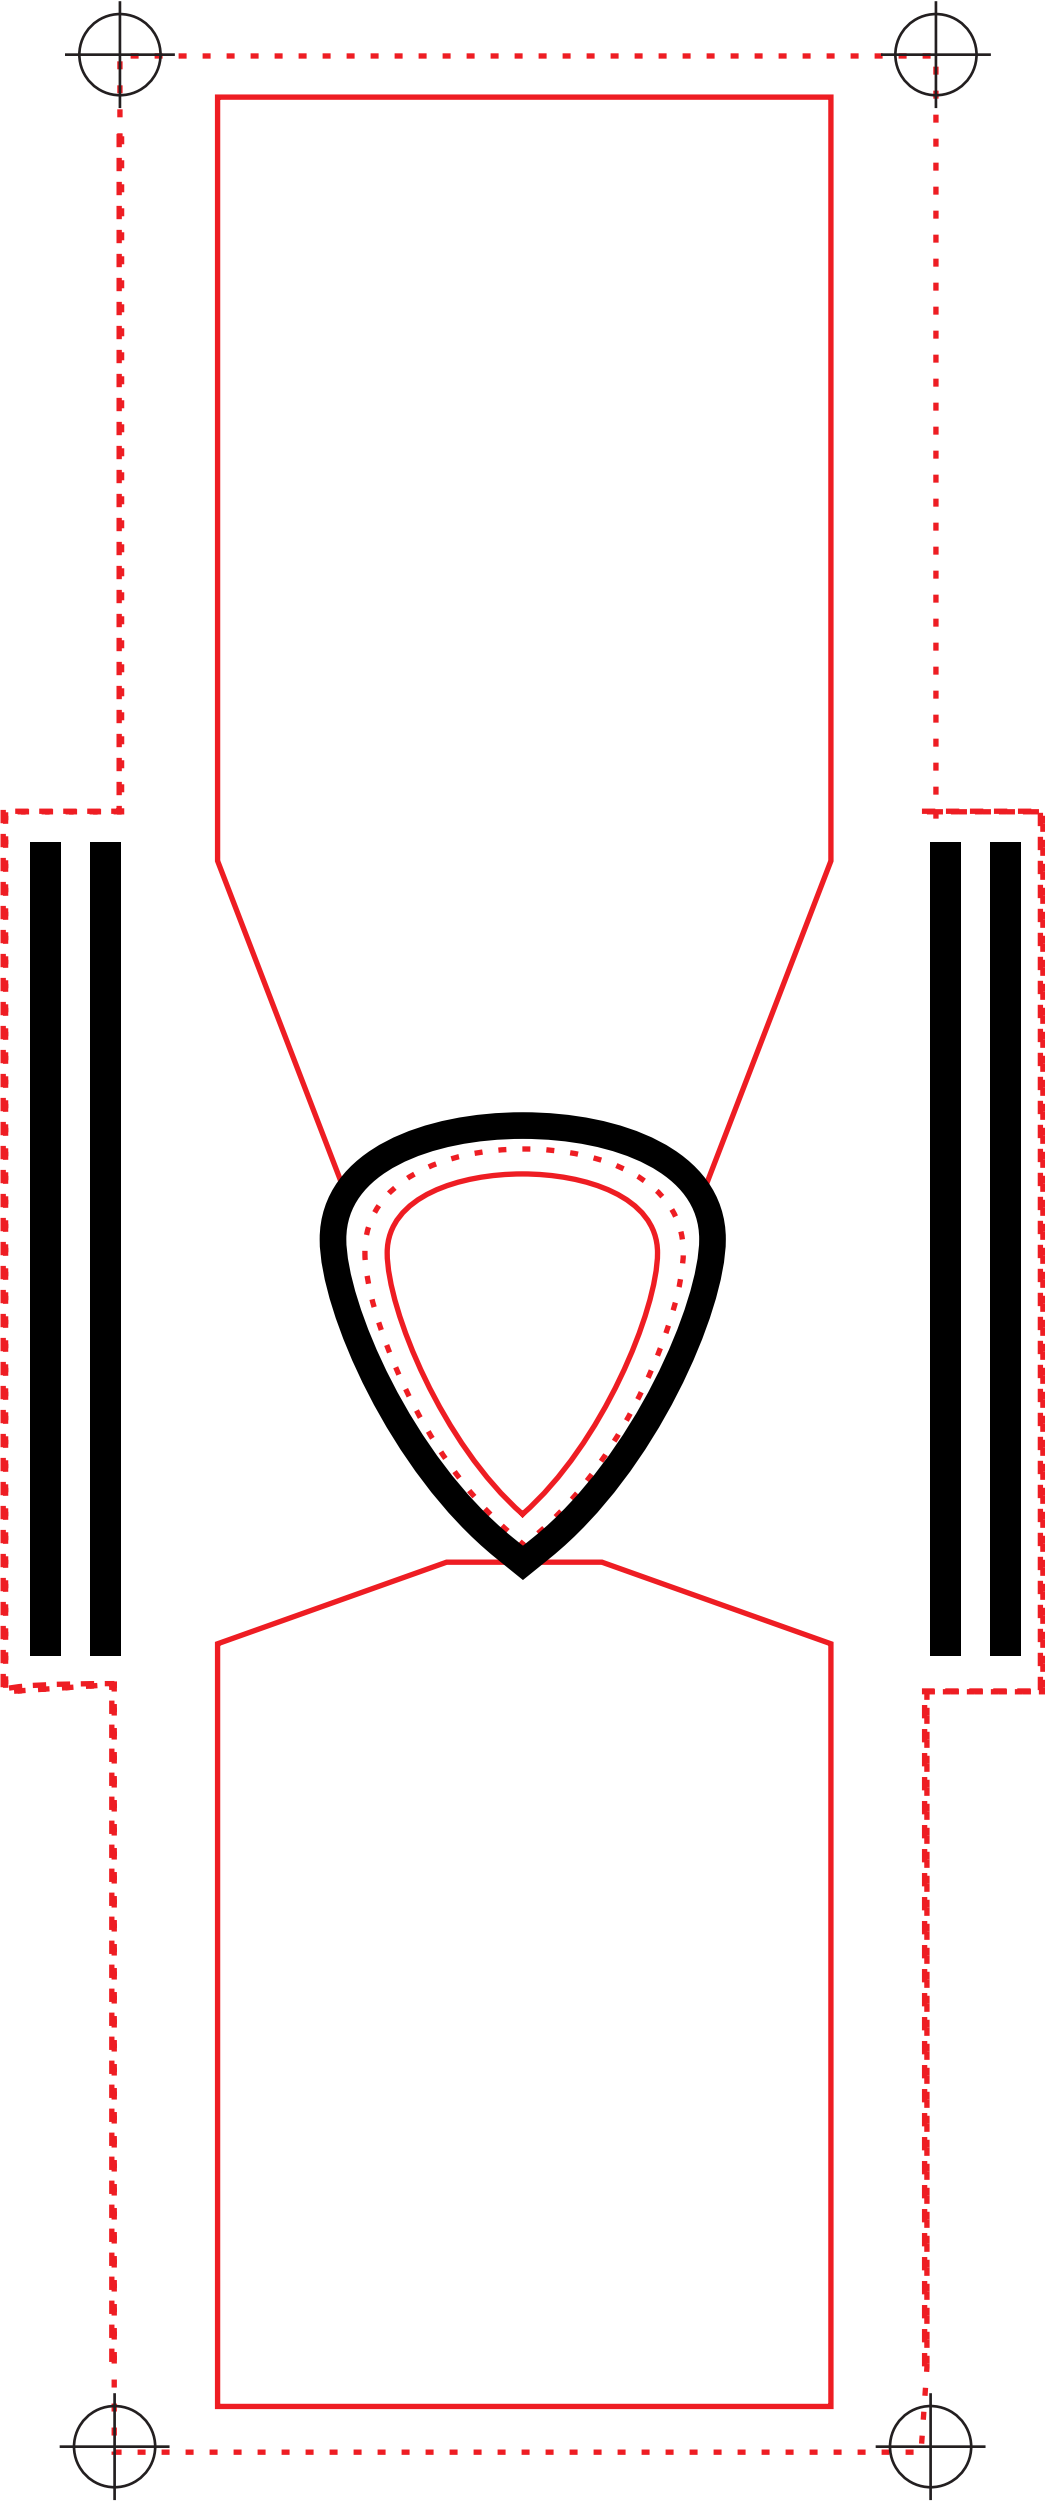

DC1017 Bottle Jersey

**COMPOSITE  
NOT ACTUAL SIZE**